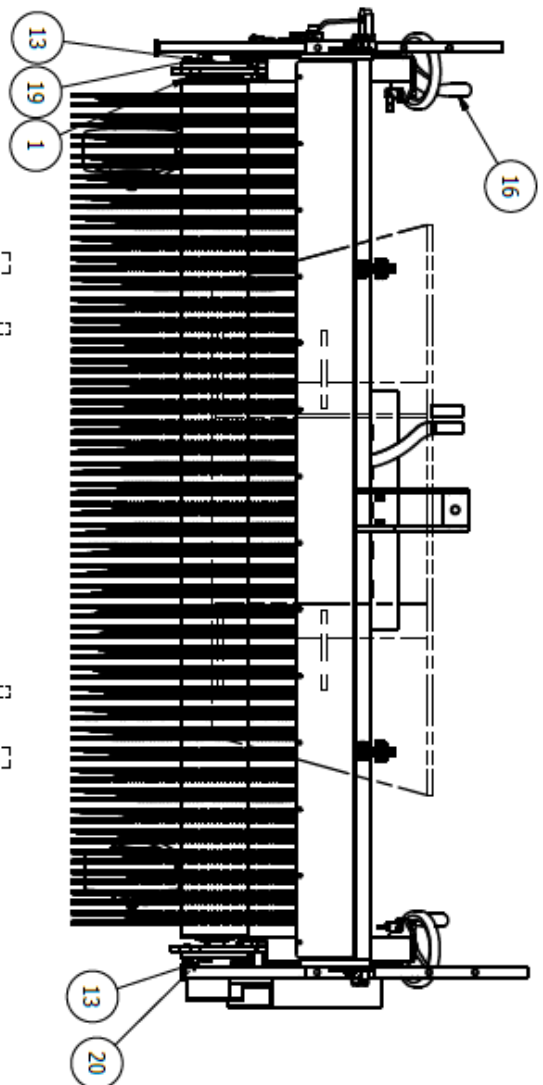

Reservdelslista

Fjärås Frontsopmaskin
520 / 1300-1700
600 / 1800-2200

(Utgåva: 2016-04-15)

Fjärås Frontsopmaskin

Pos.	Typbeteckning Benämning	FS 520 Art.nr	FS 600 Art.nr
1	Borstvals		
	520/1300		
	<i>Borstring</i>	30st 93467	
	<i>Distansring</i>	31st 93222	
	520/1500		
	<i>Borstring</i>	35st 93467	
	<i>Distansring</i>	36st 93222	
	520/1700		
	<i>Borstring</i>	39st 93467	
	<i>Distansring</i>	40st 93222	
	600/1800		
	<i>Borstring</i>		41st 93221
	<i>Distansring</i>		42st 93222
	600/2000		
	<i>Borstring</i>		46st 93221
	<i>Distansring</i>		47st 93222
	600/2200		
	<i>Borstring</i>		51st 93221
	<i>Distansring</i>		52st 93222
2	Stödhjul	93474	93209
3	Stödben	40-650115	40-650115
4	Låspinne LSR 9,5	93444	93444
5	Kedjeskydd Yttre	40-640036	40-650175
6	Kedjeskydd Inre	40-640041	40-640041
7	Fäste Kedjeskydd	40-650111	40-650111
8	Vändhjul inkl. axel & lager	40-650037	40-650037
9	Gummi		
10	Kedjehjul 3/4"	40-650034	40-650034
11	Kedja/1/2"	91293	91293
12	Kedjesträckare	40-640045	40-650195
13	Kullager Y-LAGER FY 30 TF	93250	93250
14	Indikationsplåt Vänster/Höger	40-650024/40-650025	40-650024/40-650025
	Dekal Borstvals nivå	40-650031	40-650031
15	Borstjustering kmpl.	40-650020	40-650020
16	Maskinratt D160	93257	93257
	Vevhjulslås /Inställningsbult	93249	93249
17	Sprint	40-650218	40-650218
18	Sprint 30mm	40-650245	40-650245
19	Drivaxel Borste /Borstvals	40-650029	40-650029
20	Friaxel Borste /Borstvals	40-650033	40-650033

Pos.	Typbeteckning Benämning	FS 520 Art.nr	FS 600
27	Drivaxel		
	520/1300	40-641319	
	520/1500	40-641519	
	520/1700	40-641719	
	600/1800		40-650040
	600/2000		40-652011
	600/2200		40-652211
28	Hydraulmotor 160cc	93490	93490
	Packningssats VMR 160/240cc	93551	93551
29	Lodindikator/dubbelpendling	40-650219+40-650220	40-650219+40-650220
30	Kran		
	Uppsamlare	93505	93505
	Sidoborste	93504	93504