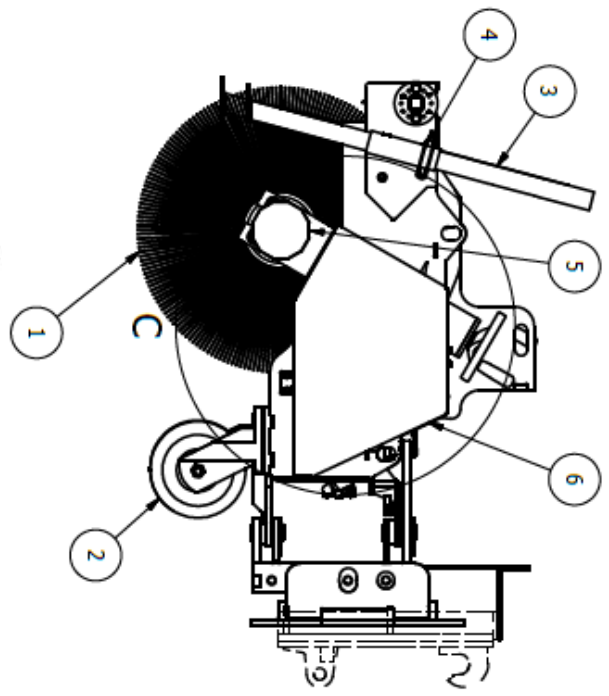

Reservdelslista

Fjärås Frontsopmaskin
520 / 1300-1700
600 / 1800-2200

(Utgåva: 2016-04-15)

Fjärås Frontsopmaskin

Pos.	Typbeteckning Benämning	FS 520 Art.nr	FS 600 Art.nr
1	Borstvals		
	520/1300		
	<i>Borstring</i>	30st 93467	
	<i>Distansring</i>	31st 93222	
	520/1500		
	<i>Borstring</i>	35st 93467	
	<i>Distansring</i>	36st 93222	
	520/1700		
	<i>Borstring</i>	39st 93467	
	<i>Distansring</i>	40st 93222	
	600/1800		
	<i>Borstring</i>		41st 93221
	<i>Distansring</i>		42st 93222
	600/2000		
	<i>Borstring</i>		46st 93221
	<i>Distansring</i>		47st 93222
	600/2200		
	<i>Borstring</i>		51st 93221
	<i>Distansring</i>		52st 93222
2	Stödhjul	93474	93209
3	Stödben	40-650115	40-650115
4	Låspinne LSR 9,5	93444	93444
5	Kedjeskydd Yttre	40-640036	40-650175
6	Kedjeskydd Inre	40-640041	40-640041
7	Fäste Kedjeskydd	40-650111	40-650111
8	Vändhjul inkl. axel & lager	40-650037	40-650037
9	Gummi		
10	Kedjehjul 3/4"	40-650034	40-650034
11	Kedja/1/2"	91293	91293
12	Kedjesträckare	40-640045	40-650195
13	Kullager Y-LAGER FY 30 TF	93250	93250
14	Indikationsplåt Vänster/Höger	40-650024/40-650025	40-650024/40-650025
	Dekal Borstvals nivå	40-650031	40-650031
15	Borstjustering kmpl.	40-650020	40-650020
16	Maskinratt D160	93257	93257
	Vevhjulslås /Inställningsbult	93249	93249
17	Sprint	40-650218	40-650218
18	Sprint 30mm	40-650245	40-650245
19	Drivaxel Borste /Borstvals	40-650029	40-650029
20	Friaxel Borste /Borstvals	40-650033	40-650033

Pos.	Typbeteckning Benämning	FS 520 Art.nr	FS 600
27	Drivaxel		
	520/1300	40-641319	
	520/1500	40-641519	
	520/1700	40-641719	
	600/1800		40-650040
	600/2000		40-652011
	600/2200		40-652211
28	Hydraulmotor 160cc	93490	93490
	Packningssats VMR 160/240cc	93551	93551
29	Lodindikator/dubbelpendling	40-650219+40-650220	40-650219+40-650220
30	Kran		
	Uppsamlare	93505	93505
	Sidoborste	93504	93504