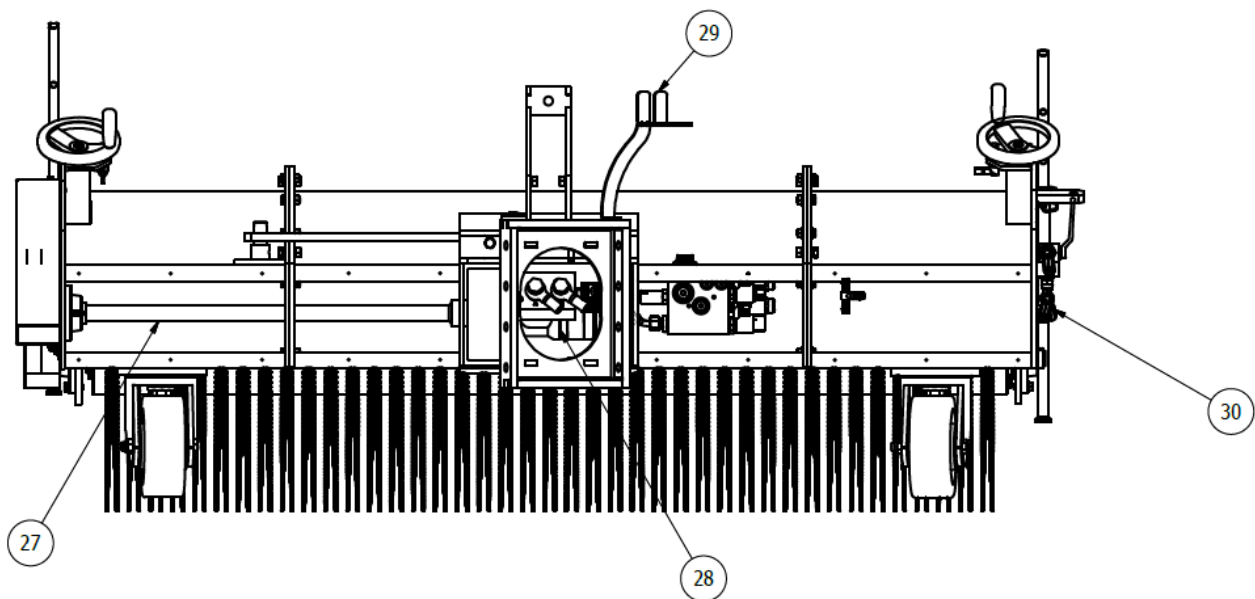

Reservdelslista

Fjärås Frontsopmaskin
520 / 1300-1700
600 / 1800-2200

(Utgåva: 2016-04-15)

Fjärås Frontsopmaskin

Pos.	Typbeteckning Benämning	FS 520 Art.nr	FS 600 Art.nr
1	Borstvals		
	520/1300		
	<i>Borstring</i>	30st 93467	
	<i>Distansring</i>	31st 93222	
	520/1500		
	<i>Borstring</i>	35st 93467	
	<i>Distansring</i>	36st 93222	
	520/1700		
	<i>Borstring</i>	39st 93467	
	<i>Distansring</i>	40st 93222	
	600/1800		
	<i>Borstring</i>		41st 93221
	<i>Distansring</i>		42st 93222
	600/2000		
	<i>Borstring</i>		46st 93221
	<i>Distansring</i>		47st 93222
	600/2200		
	<i>Borstring</i>		51st 93221
	<i>Distansring</i>		52st 93222
2	Stödhjul	93474	93209
3	Stödben	40-650115	40-650115
4	Låspinne LSR 9,5	93444	93444
5	Kedjeskydd Yttre	40-640036	40-650175
6	Kedjeskydd Inre	40-640041	40-640041
7	Fäste Kedjeskydd	40-650111	40-650111
8	Vändhjul inkl. axel & lager	40-650037	40-650037
9	Gummi		
10	Kedjehjul 3/4"	40-650034	40-650034
11	Kedja/1/2"	91293	91293
12	Kedjesträckare	40-640045	40-650195
13	Kullager Y-LAGER FY 30 TF	93250	93250
14	Indikationsplåt Vänster/Höger	40-650024/40-650025	40-650024/40-650025
	Dekal Borstvals nivå	40-650031	40-650031
15	Borstjustering kmpl.	40-650020	40-650020
16	Maskinratt D160	93257	93257
	Vevhjulslås /Inställningsbult	93249	93249
17	Sprint	40-650218	40-650218
18	Sprint 30mm	40-650245	40-650245
19	Drivaxel Borste /Borstvals	40-650029	40-650029
20	Friaxel Borste /Borstvals	40-650033	40-650033

Pos.	Typbeteckning Benämning	FS 520 Art.nr	FS 600
27	Drivaxel		
	520/1300	40-641319	
	520/1500	40-641519	
	520/1700	40-641719	
	600/1800		40-650040
	600/2000		40-652011
	600/2200		40-652211
28	Hydraulmotor 160cc	93490	93490
	Packningssats VMR 160/240cc	93551	93551
29	Lodindikator/dubbelpendling	40-650219+40-650220	40-650219+40-650220
30	Kran		
	Uppsamlare	93505	93505
	Sidoborste	93504	93504