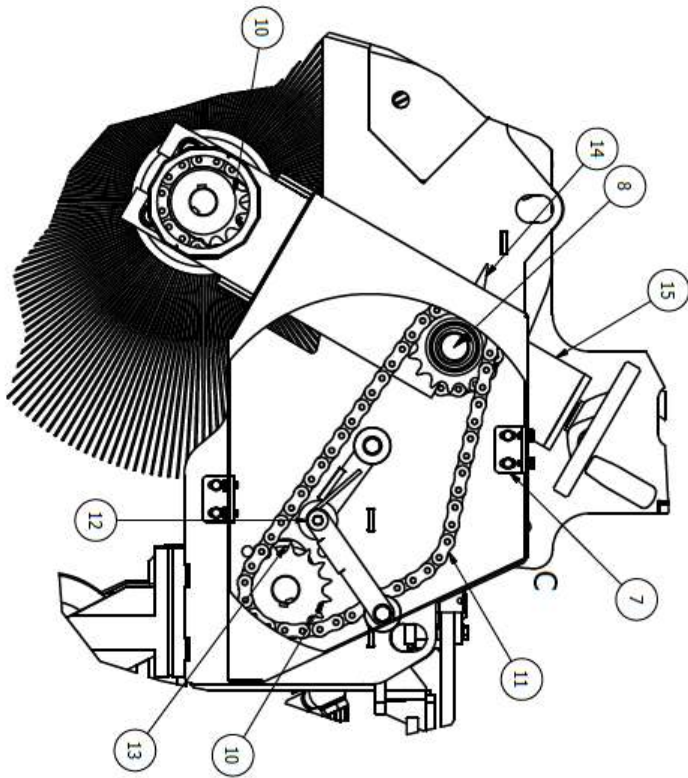

Reservdelslista

Fjärås Frontsopmaskin
520 / 1300-1700
600 / 1800-2200

(Utgåva: 2016-04-15)

Fjärås Frontsopmaskin

Pos.	Typbeteckning Benämning	FS 520 Art.nr	FS 600 Art.nr
1	Borstvals		
	520/1300		
	<i>Borstring</i>	30st 93467	
	<i>Distansring</i>	31st 93222	
	520/1500		
	<i>Borstring</i>	35st 93467	
	<i>Distansring</i>	36st 93222	
	520/1700		
	<i>Borstring</i>	39st 93467	
	<i>Distansring</i>	40st 93222	
	600/1800		
	<i>Borstring</i>		41st 93221
	<i>Distansring</i>		42st 93222
	600/2000		
	<i>Borstring</i>		46st 93221
	<i>Distansring</i>		47st 93222
	600/2200		
	<i>Borstring</i>		51st 93221
	<i>Distansring</i>		52st 93222
2	Stödhjul	93474	93209
3	Stödben	40-650115	40-650115
4	Låspinne LSR 9,5	93444	93444
5	Kedjeskydd Yttre	40-640036	40-650175
6	Kedjeskydd Inre	40-640041	40-640041
7	Fäste Kedjeskydd	40-650111	40-650111
8	Vändhjul inkl. axel & lager	40-650037	40-650037
9	Gummi		
10	Kedjehjul 3/4"	40-650034	40-650034
11	Kedja/1/2"	91293	91293
12	Kedjesträckare	40-640045	40-650195
13	Kullager Y-LAGER FY 30 TF	93250	93250
14	Indikationsplåt Vänster/Höger	40-650024/40-650025	40-650024/40-650025
	Dekal Borstvals nivå	40-650031	40-650031
15	Borstjustering kmpl.	40-650020	40-650020
16	Maskinratt D160	93257	93257
	Vevhjulslås /Inställningsbult	93249	93249
17	Sprint	40-650218	40-650218
18	Sprint 30mm	40-650245	40-650245
19	Drivaxel Borste /Borstvals	40-650029	40-650029
20	Friaxel Borste /Borstvals	40-650033	40-650033

Pos.	Typbeteckning Benämning	FS 520 Art.nr	FS 600
27	Drivaxel		
	520/1300	40-641319	
	520/1500	40-641519	
	520/1700	40-641719	
	600/1800		40-650040
	600/2000		40-652011
	600/2200		40-652211
28	Hydraulmotor 160cc	93490	93490
	Packningssats VMR 160/240cc	93551	93551
29	Lodindikator/dubbelpendling	40-650219+40-650220	40-650219+40-650220
30	Kran		
	Uppsamlare	93505	93505
	Sidoborste	93504	93504