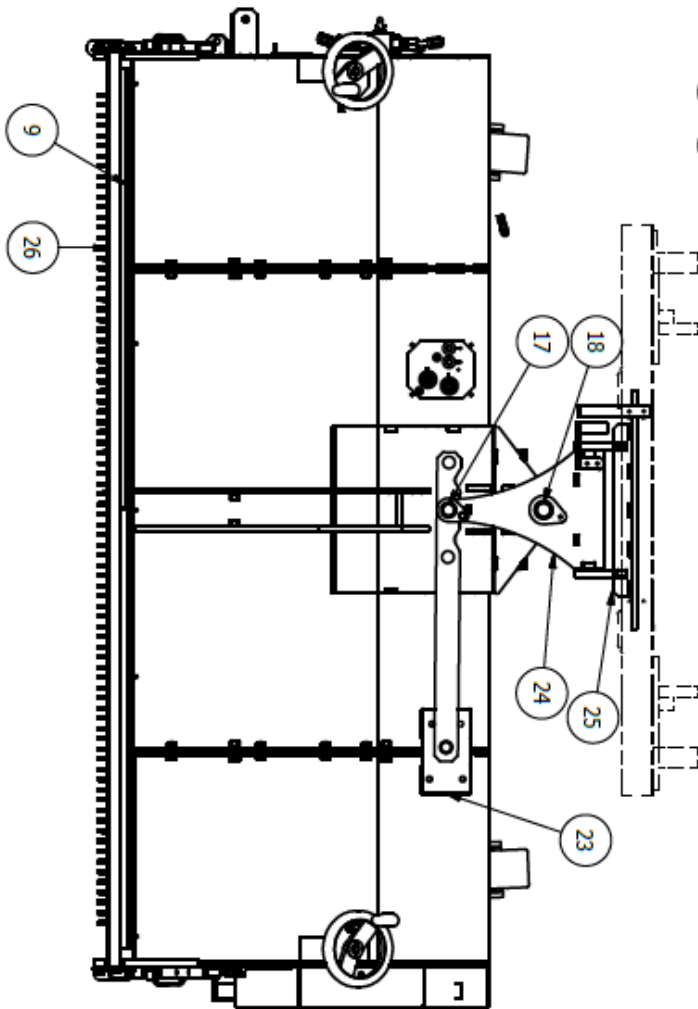

Reservdelslista

Fjärås Frontsopmaskin
520 / 1300-1700
600 / 1800-2200

(Utgåva: 2016-04-15)

Fjärås Frontsopmaskin

Pos.	Typbeteckning Benämning	FS 520 Art.nr	FS 600 Art.nr
1	Borstvals		
	520/1300		
	<i>Borstring</i>	30st 93467	
	<i>Distansring</i>	31st 93222	
	520/1500		
	<i>Borstring</i>	35st 93467	
	<i>Distansring</i>	36st 93222	
	520/1700		
	<i>Borstring</i>	39st 93467	
	<i>Distansring</i>	40st 93222	
	600/1800		
	<i>Borstring</i>		41st 93221
	<i>Distansring</i>		42st 93222
	600/2000		
	<i>Borstring</i>		46st 93221
	<i>Distansring</i>		47st 93222
	600/2200		
	<i>Borstring</i>		51st 93221
	<i>Distansring</i>		52st 93222
2	Stödhjul	93474	93209
3	Stödben	40-650115	40-650115
4	Låspinne LSR 9,5	93444	93444
5	Kedjeskydd Yttre	40-640036	40-650175
6	Kedjeskydd Inre	40-640041	40-640041
7	Fäste Kedjeskydd	40-650111	40-650111
8	Vändhjul inkl. axel & lager	40-650037	40-650037
9	Gummi		
10	Kedjehjul 3/4"	40-650034	40-650034
11	Kedja/1/2"	91293	91293
12	Kedjesträckare	40-640045	40-650195
13	Kullager Y-LAGER FY 30 TF	93250	93250
14	Indikationsplåt Vänster/Höger	40-650024/40-650025	40-650024/40-650025
	Dekal Borstvals nivå	40-650031	40-650031
15	Borstjustering kmpl.	40-650020	40-650020
16	Maskinratt D160	93257	93257
	Vevhjulslås /Inställningsbult	93249	93249
17	Sprint	40-650218	40-650218
18	Sprint 30mm	40-650245	40-650245
19	Drivaxel Borste /Borstvals	40-650029	40-650029
20	Friaxel Borste /Borstvals	40-650033	40-650033

Pos.	Typbeteckning Benämning	FS 520 Art.nr	FS 600
27	Drivaxel		
	520/1300	40-641319	
	520/1500	40-641519	
	520/1700	40-641719	
	600/1800		40-650040
	600/2000		40-652011
	600/2200		40-652211
28	Hydraulmotor 160cc	93490	93490
	Packningssats VMR 160/240cc	93551	93551
29	Lodindikator/dubbelpendling	40-650219+40-650220	40-650219+40-650220
30	Kran		
	Uppsamlare	93505	93505
	Sidoborste	93504	93504