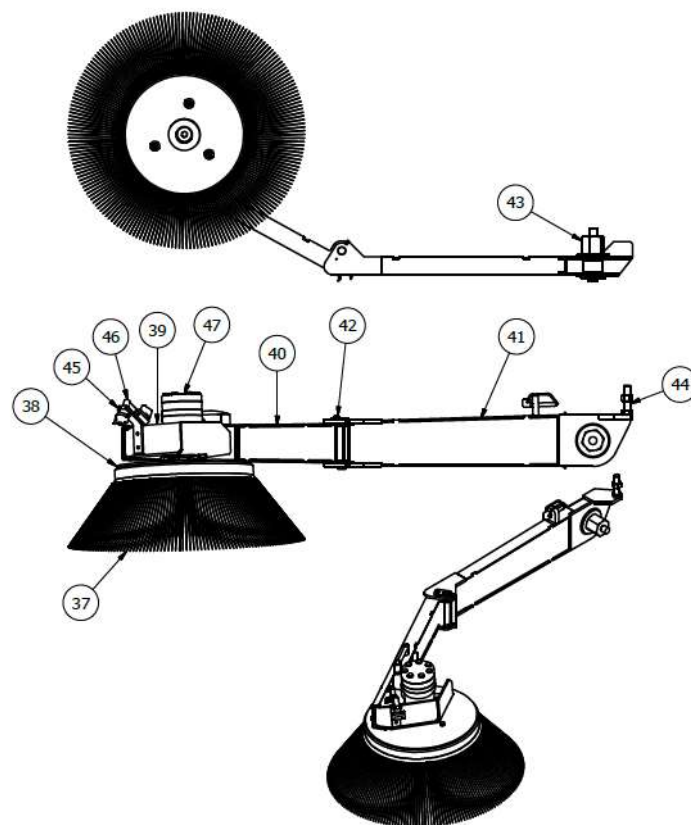

Pos.	Typbeteckning Benämning	FS 520 Art.nr	FS 600 Art.nr
37	Sidoborste	93526	93446
38	Fästplatta sidoborste	40-640026	40-650086
39	Motorfäste sidoborste	40-650183	40-650183
40	Ledarm sidoborste/Yttre	40-640021	40-650068
41	Ledarm sidoborste/Inre	40-640019	40-650067
42	Ledaxel/sidoborste		
	Ledaxel Sidob.	40-650087	40-650087
	Bricka/axiallager 1,5x20x36-L (2st)	93265	93265
	Bussning 20/23x15 WB700 (2st)	93264	93264
43	Centrumaxel/sidoborste		
	Centrumaxel	40-650080	40-650080
	Låsbricka	40-650082	40-650082
	M6S 12x30 Fzb 8.8	93064	93064
	Glidlager 30/34x25-L DEX (2st)	93263	93263
44	Höjd justerings bult/sidoborste		
	Bult M6S 16x65 Fzb	91457	91457
	Mutter M6M M16 Fzb	91206	91206
45	Dysfäste/sidoborste	40-650238	40-650238
46	Dyshåll. vinkl. kpl./sidoborste		
	Dyshållare vinklad kpl. (ink. dysa)	93470	93470
	Dysa, orange	93519	93519
47	Hydraulmotor 240cc/sidoborste	93097	93097
	Packningssats VMR 160/240cc	93551	93551