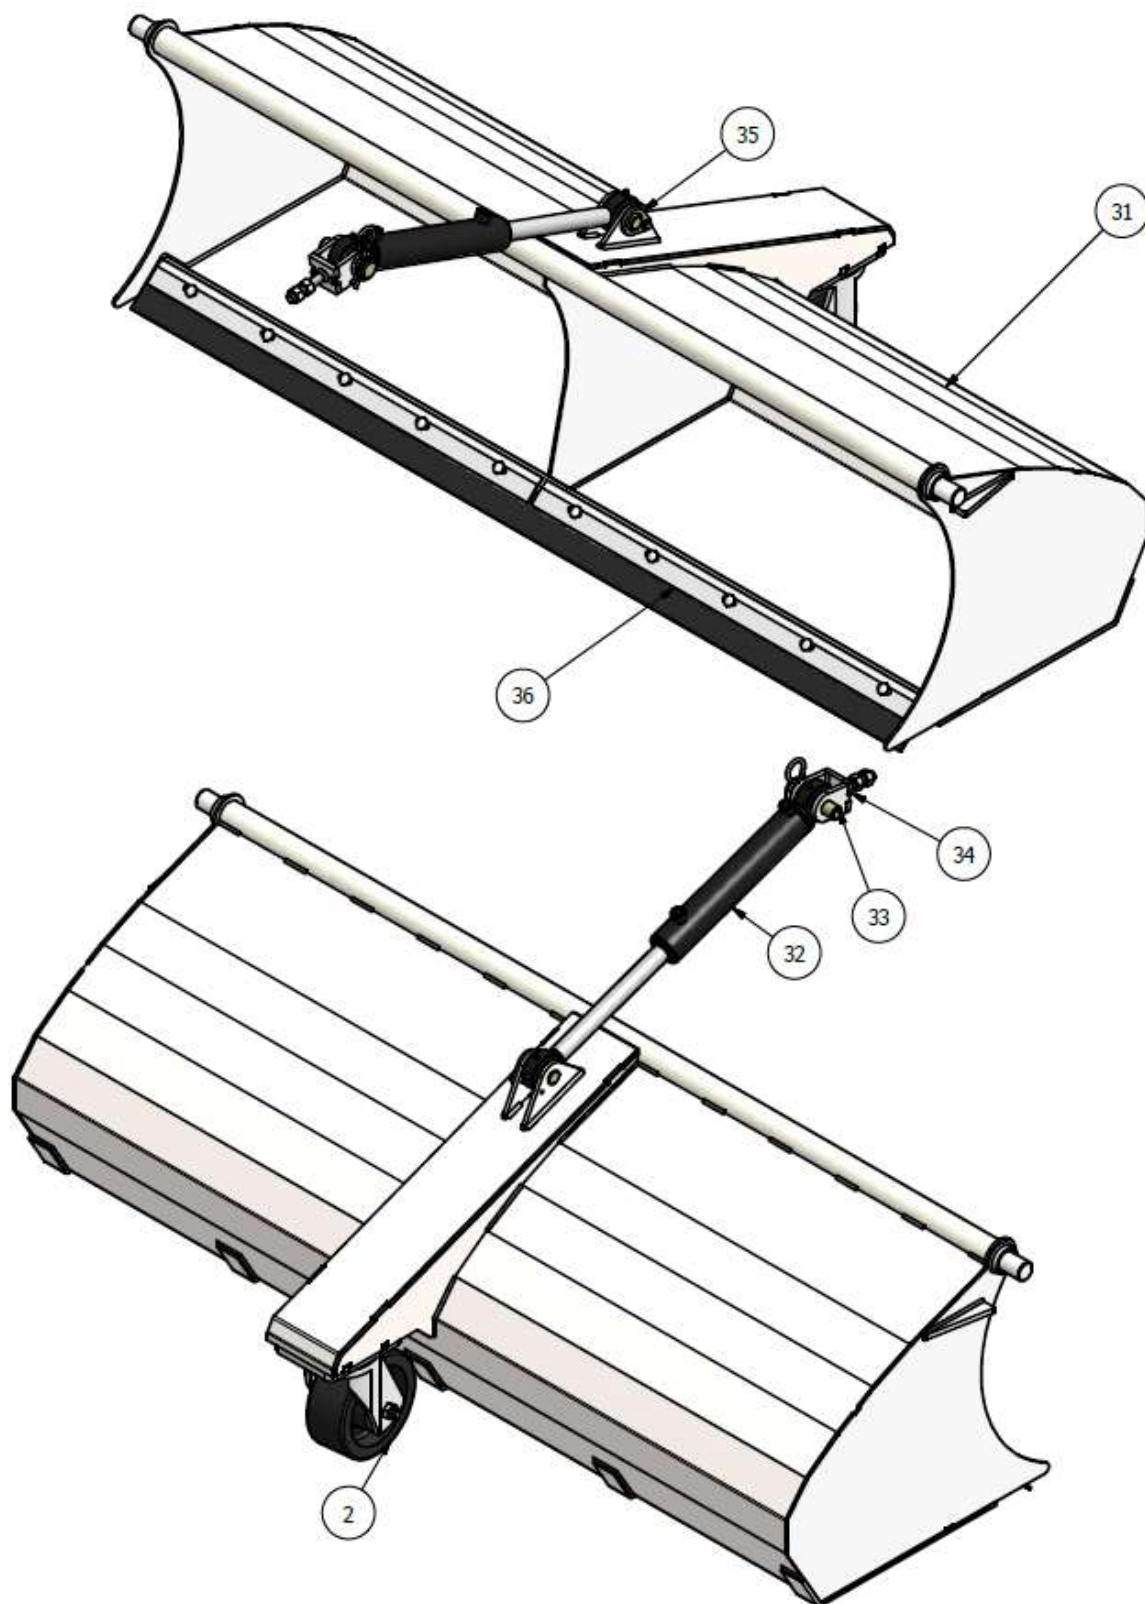

M6MF M8 Fzb F-MUTTER		11 st 90145
	600/2200		
	Gummiduk L=		40-652225-01
	Hållare Gummiduk		2 st 40-650240
	MVBF 8x20 Fzb		12 st 90227
	M6MF M8 Fzb F-MUTTER		12 st 90145