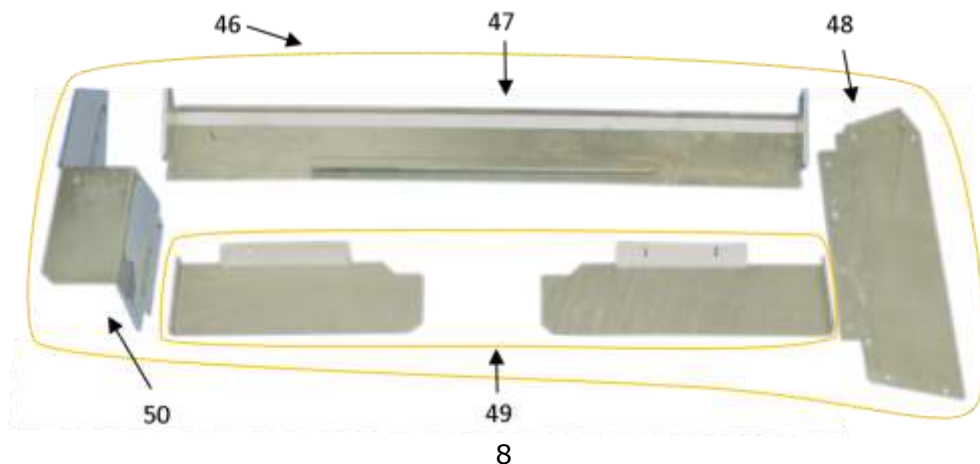

Hydrauldrift

Pos.	Typbeteckning Benämning	Sp 1200 Art.nr	Sp 1350 Art.nr	Sp 1500 Art.nr	Sp 1800 Art.nr	Sp 2100 Art.nr
40	Kedjehjul 5/8, 11 kugg	43-80081	43-80081	43-80081	43-80081	43-80081
	Kedjehjul 5/8, 11 kugg					
	BRB 9x28x2 FZB					
	Plattkil h7 8x25					
	SK6SS 8x8 OB					
	MC6S M8x16 FZB					
41	Ventilblock hydraul	43-80082	43-80082	43-80082	43-80082	43-80082
	Ventilblock hydraulmotor 100,8					
	Strypventil med ratt					
	O-Ring 23,3x2,4					
	MC6S 8x60 FZB					
42	Strypventil med ratt	92971	92971	92971	92971	92971
43	Täckplåt hydraulmot.	43-80083	43-80083	43-80083	43-80083	43-80083
	Täckplåt hydraulmotor Täcklock					
	M6S 10x25 FZV					
44	Hydraulmotor	43-80084	43-80084	43-80084	43-80084	43-80084
	Hydraulmotor stor WR 100cm3					
	M6M M12 FZV					
	M6S 12x45 FZV					
45	Hydraulplatta	43-80085	43-80085	43-80085	43-80085	43-80085
	Hydraulplatta stor					
	MF6S 12x20 A2 rostfri					

**Ombyggnad från hjuldrift till Hydrauldrift. Hydraulmotor kpl 43-80008 + skyddsgaller efter bredd*

Förhöjningskrage

Pos.	Typbeteckning Benämning	Sp 1200 Art.nr	Sp 1350 Art.nr	Sp 1500 Art.nr	Sp 1800 Art.nr	Sp 2100 Art.nr
46	Förhöjningskrage kpl	-	-	-	43-618000	43-621000
	Bakstycke KPL					
	Gavel vänster					
	Kitt Framstycke					
	Gavel hjulhus					
	M6S 10x25 FZV					
	BRB 10,5x22x2 FZV					
	M6M M10 FZV					
47	Bakstycke	-	-	-	43-80186	43-80187
	Bakstycke KPL					
	M6S 10x25 FZV					
	BRB 10,5x22x2 FZV					
	M6M M10 FZV					
48	Gavel Vänster	-	-	-	43-80188	43-80188
	Gavel vänster					
	M6S 10x25 FZV					
	BRB 10,5x22x2 FZV					
	M6M M10 FZV					
49	Kitt Framstycke	-	-	-	43-80189	43-80190
	Kitt Framstycke					
	M6S 10x25 FZV					
	BRB 10,5x22x2 FZV					
	M6M M10 FZV					
50	Gavel Hjulhus	-	-	-	43-80191	43-80191
	Gavel hjulhus					
	M6S 10x25 FZV					
	BRB 10,5x22x2 FZV					
	M6M M10 FZV					