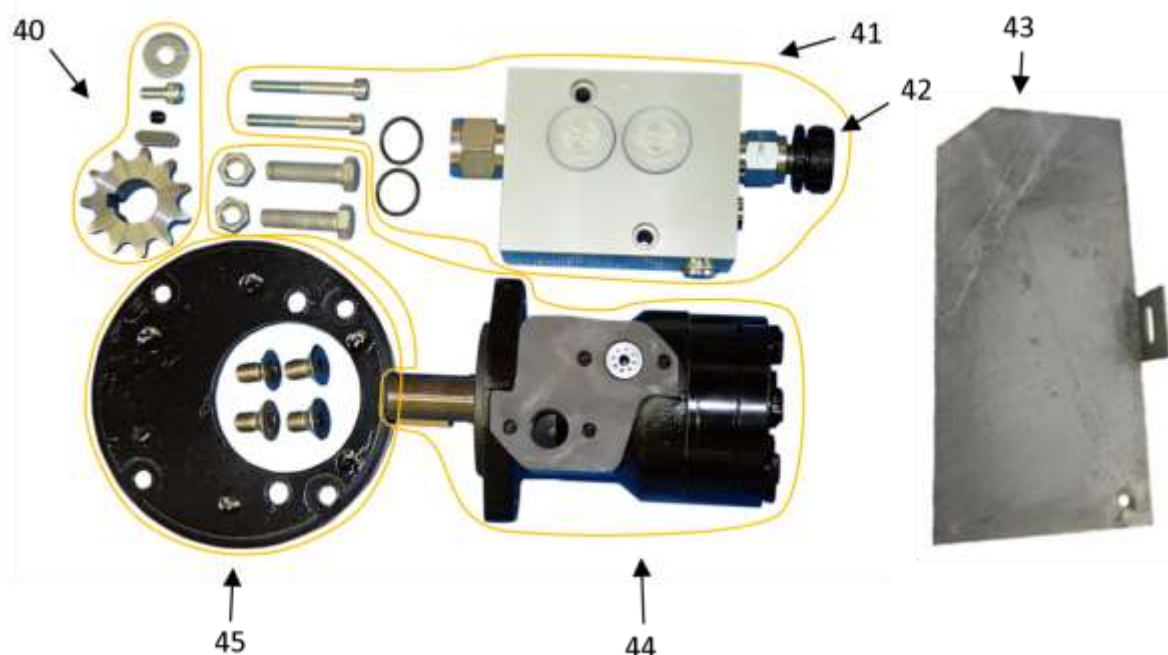

Hydrauldrift

Pos.	Typbeteckning Benämning	Sp 1200 Art.nr	Sp 1350 Art.nr	Sp 1500 Art.nr	Sp 1800 Art.nr	Sp 2100 Art.nr
40	Kedjehjul 5/8, 11 kugg	43-80081	43-80081	43-80081	43-80081	43-80081
	Kedjehjul 5/8, 11 kugg					
	BRB 9x28x2 FZB					
	Plattkil h7 8x25					
	SK6SS 8x8 OB					
	MC6S M8x16 FZB					
41	Ventilblock hydraul	43-80082	43-80082	43-80082	43-80082	43-80082
	Ventilblock hydraulmotor 100,8					
	Strypventil med ratt					
	O-Ring 23,3x2,4					
	MC6S 8x60 FZB					
42	Strypventil med ratt	92971	92971	92971	92971	92971
43	Täckplåt hydraulmot.	43-80083	43-80083	43-80083	43-80083	43-80083
	Täckplåt hydraulmotor Täcklock					
	M6S 10x25 FZV					
44	Hydraulmotor	43-80084	43-80084	43-80084	43-80084	43-80084
	Hydraulmotor stor WR 100cm3					
	M6M M12 FZV					
	M6S 12x45 FZV					
45	Hydraulplatta	43-80085	43-80085	43-80085	43-80085	43-80085
	Hydraulplatta stor					
	MF6S 12x20 A2 rostfri					

*Ombyggnad från hjuldrift till Hydrauldrift. Hydraulmotor kpl 43-80008 + skyddsgaller efter bredd